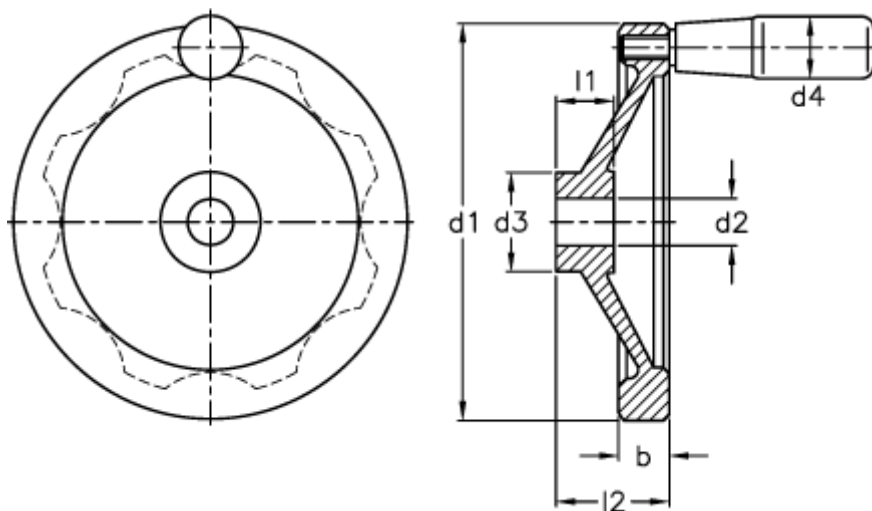

Varenummer: 20275307  
Beskrivelse: E+G Håndhjul  
GN321-140-B16-R

## Mål

b	= 16.5
d1	= 140
d2 H7	= 16
d3	= 36
d4	= 24
l1	= 19
l2 ca.	= 36